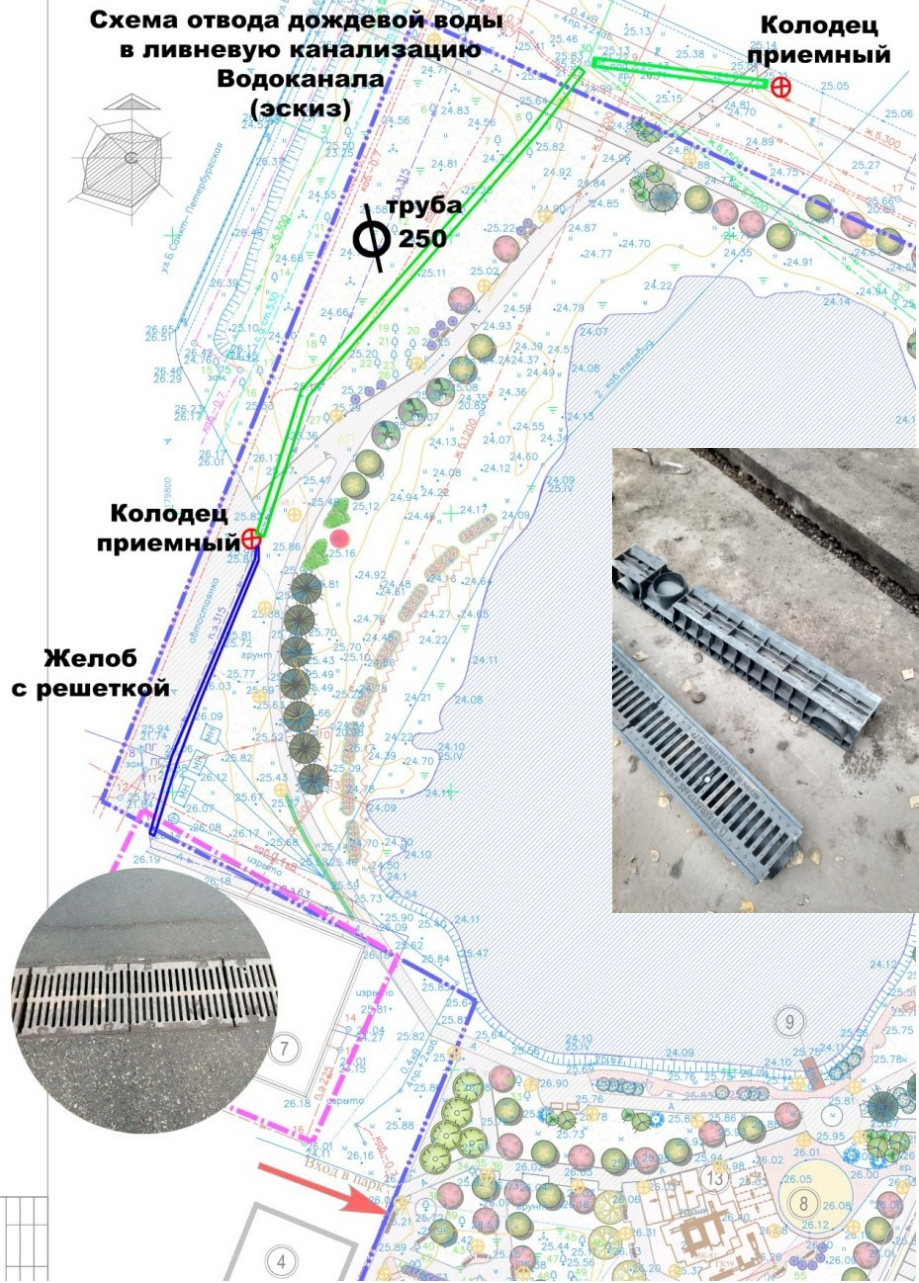

# ДИЗАЙН - ПРОЕКТ ПАРК «ЛУГОВОЙ»

2020 ГОД

Образец кинетической скульптуры "Лотос"

Образец конуса-ветроуказателя.

Образец выкладки камня в парке “Крестовский остров” в Санкт-Петербурге.

Визуализация выкладки камня крупной фракции в парке “Луговой”.

1. Примеры несоответствия при строительстве и эксплуатации дорожек с отсевом в парке “Луговой”

2. Пример укладки витиеватых дорожек с гибким поребриком.

3. Пример укладки тротуарной плитки в виде круга для “пяточка” у пирса.

## Приложение № 4: Буквенная инсталляция #паркЛуговой, 1л.

Визуализация Ассоль Тасеменовой

Образец круглой скамейки вокруг дерева.

Образец качелей для детей.

Образец качелей для взрослых.