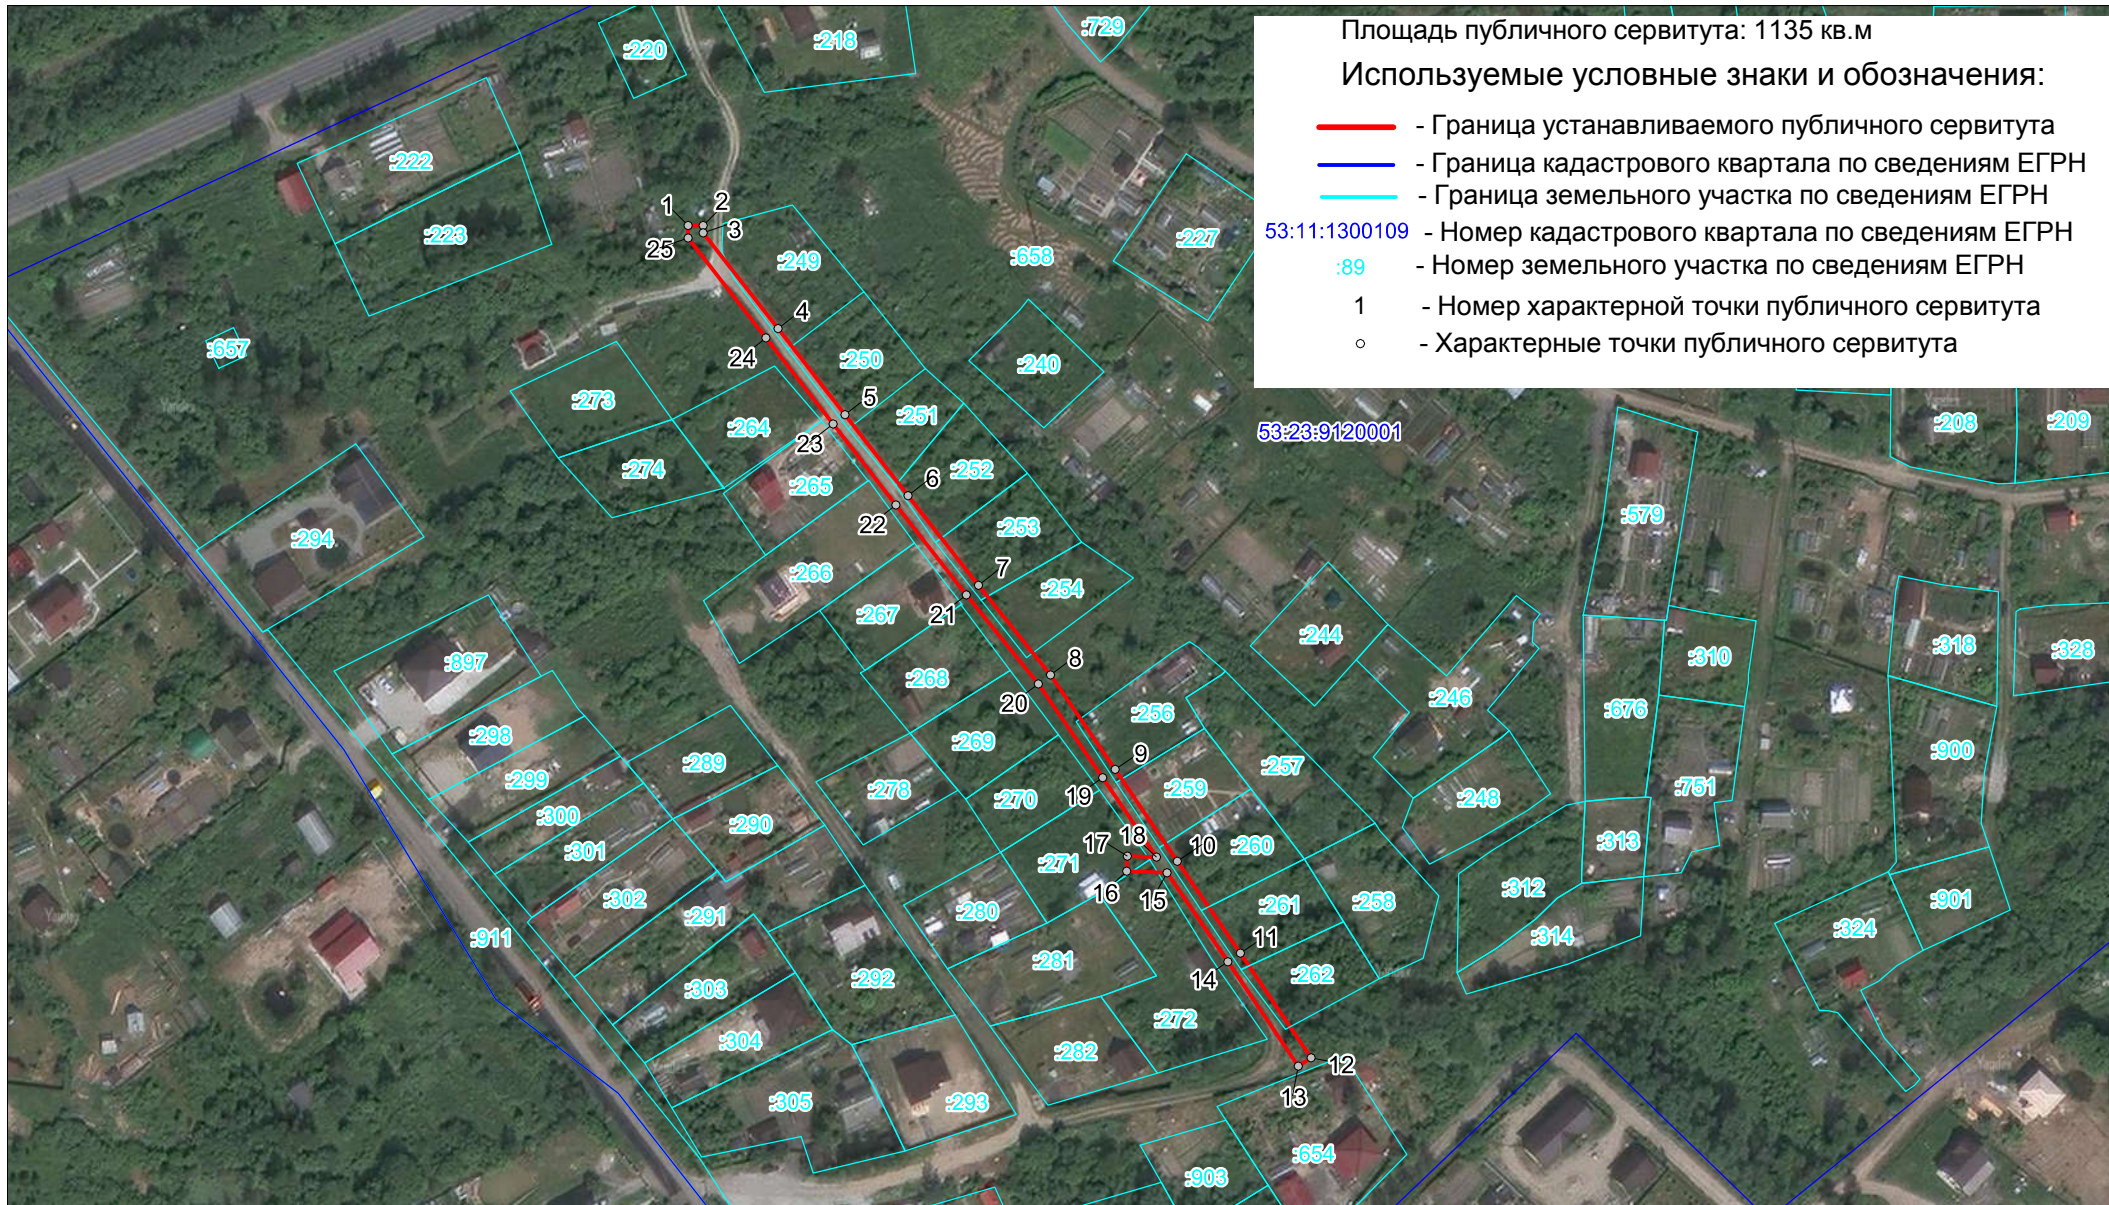

Схема расположения границ публичного сервитута ВЛИ-0,4 кв Л-3 от КТП- «Стрелка-11»

Масштаб 1 : 2000