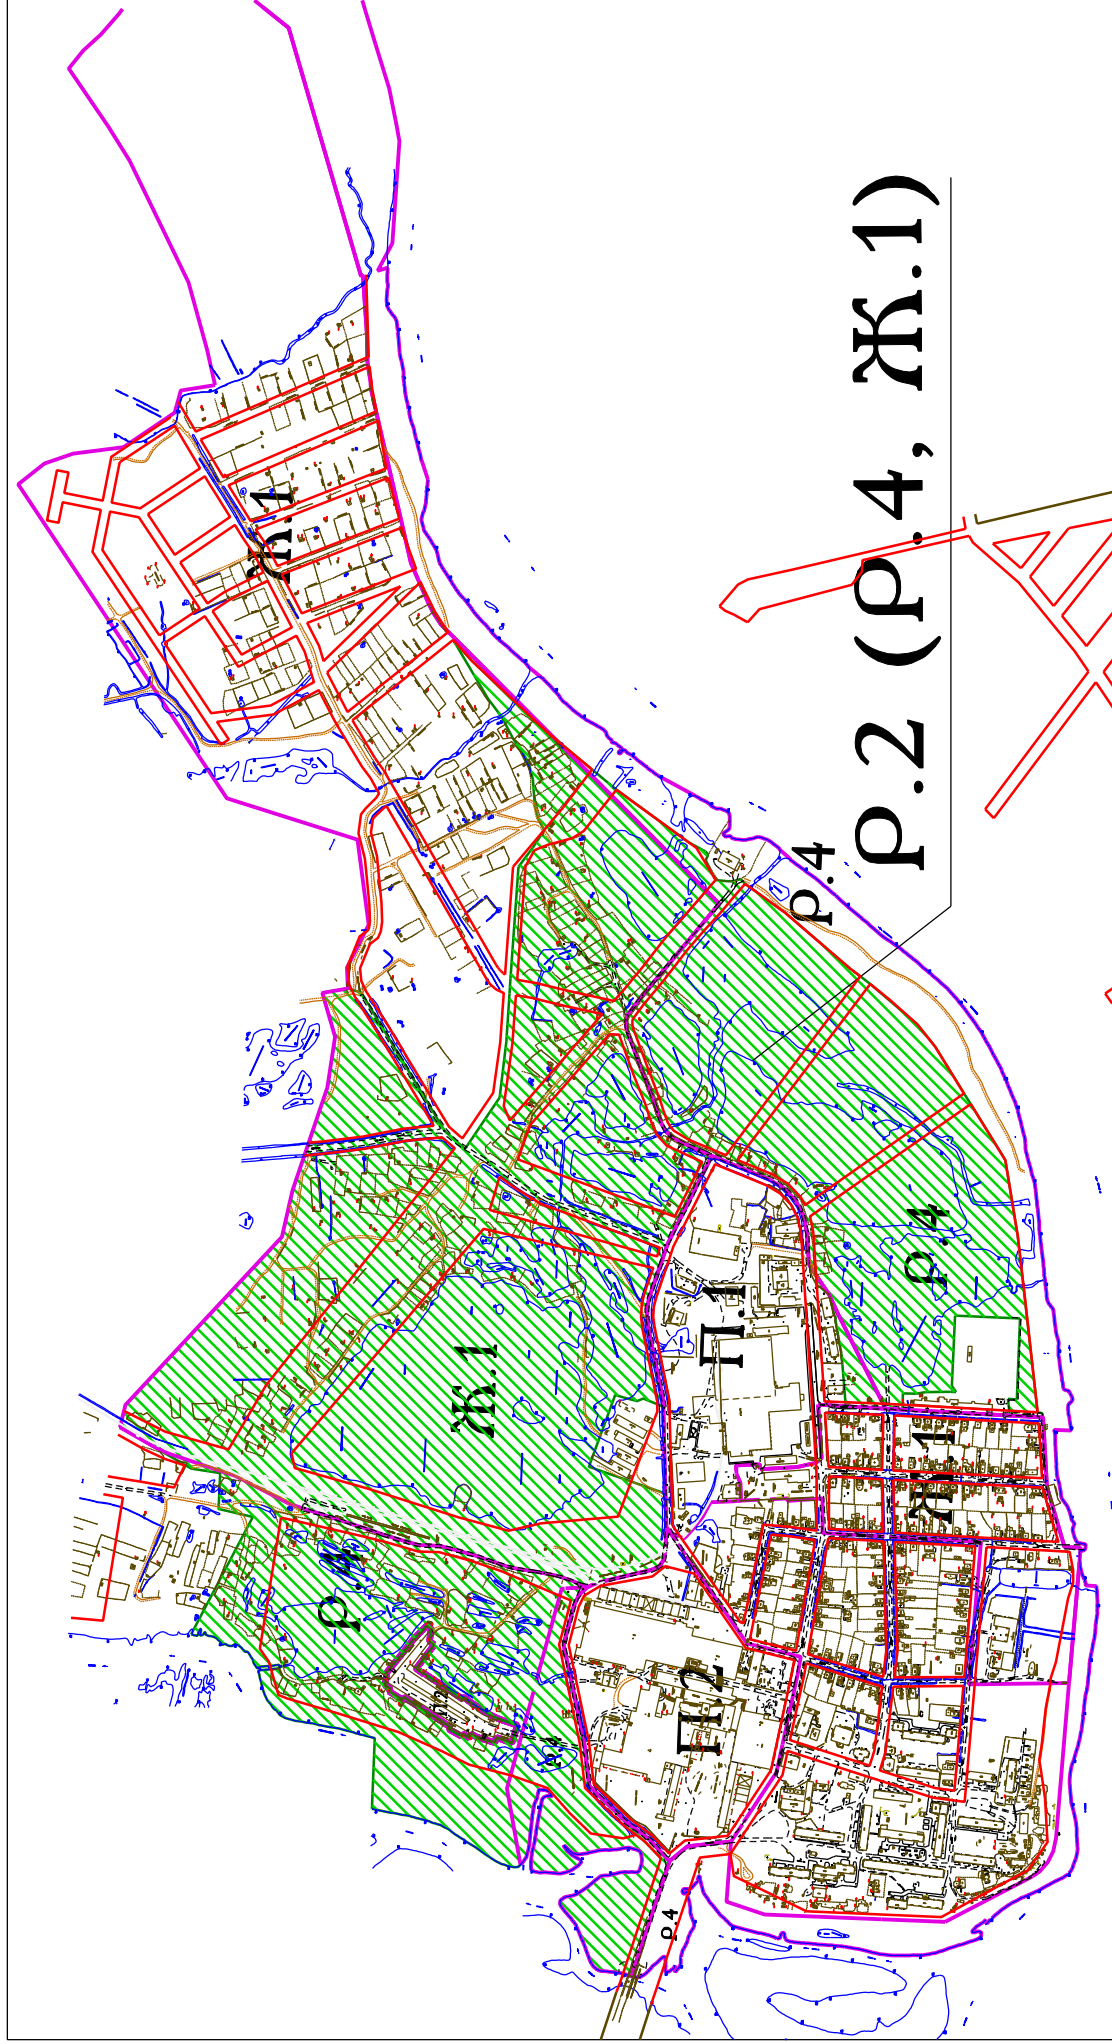

План-схема изменения типа частей территориальных зон в квартале 241 Великого Новгорода
(микрорайон Волховский)

Ж.1 - зона индивидуальной жилой застройки

Р.4 - зона природных ландшафтов

Р.2 - зона коллективных садов и садово-огородных участков

Условные обозначения:

- изменяемая часть территориальных зон

- красная линия

- граница территориальных зон