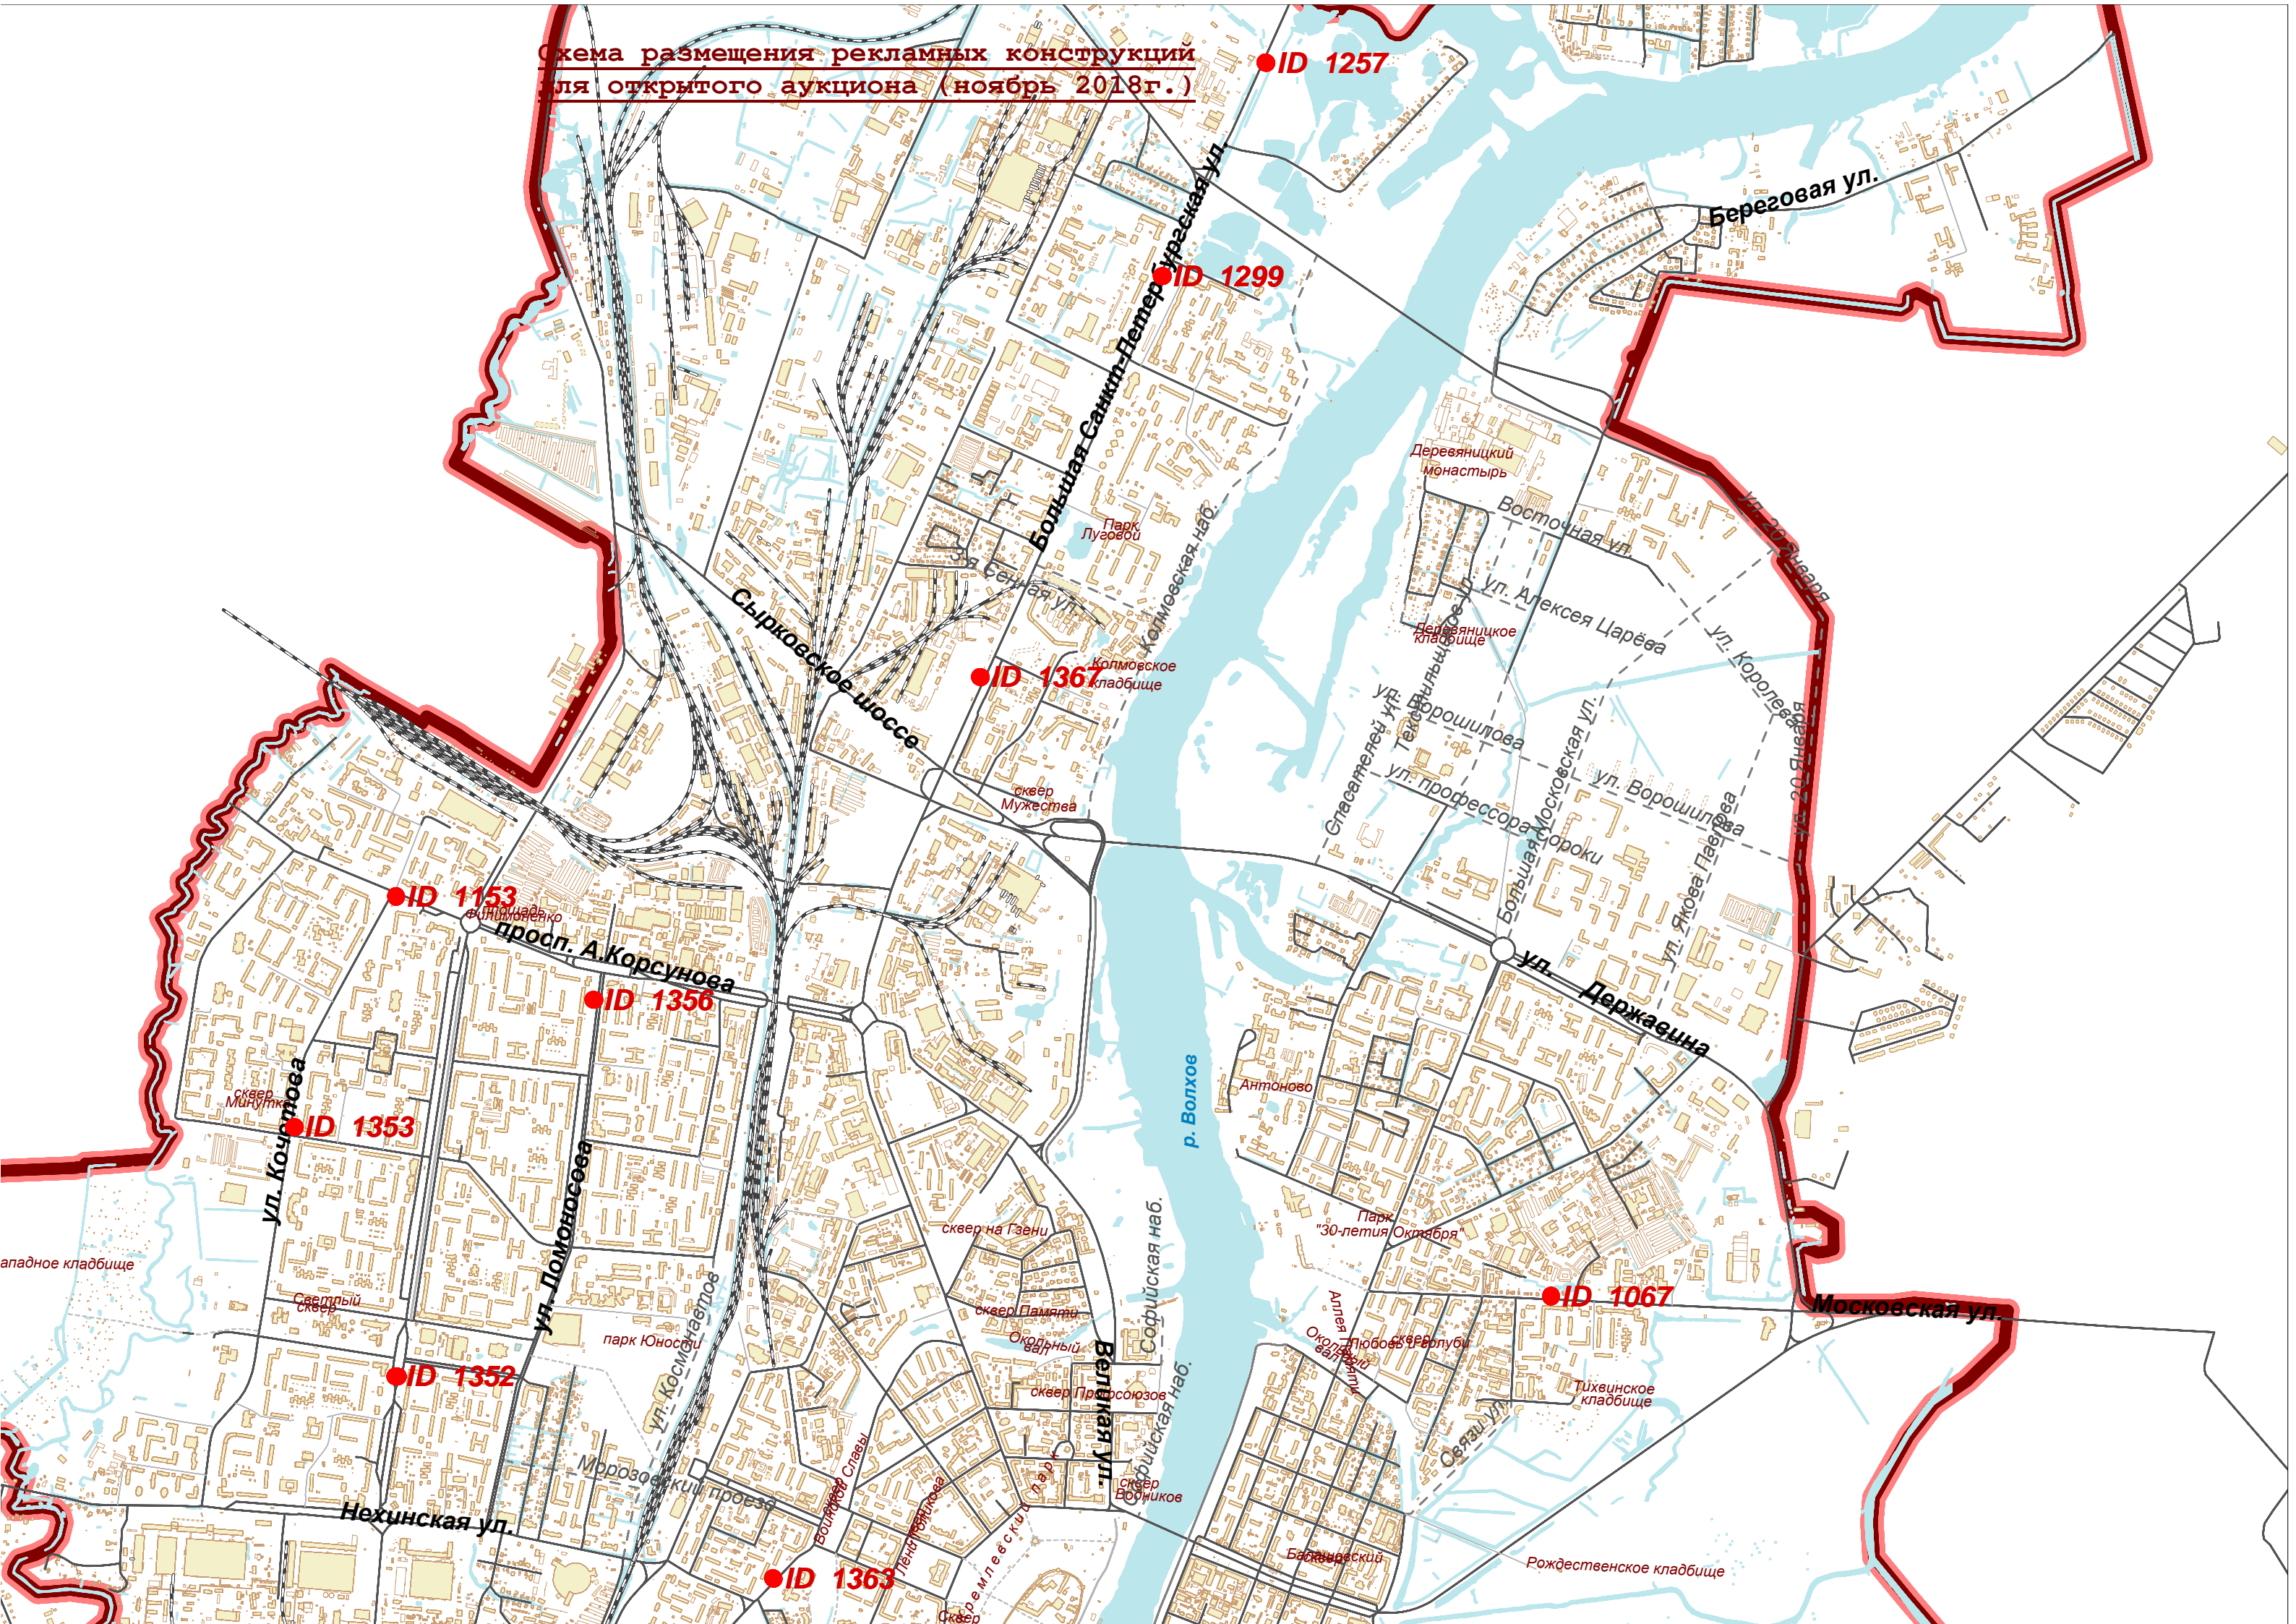

Схема размещения рекламных конструкций
для открытого аукциона (ноябрь 2018г.)

● ID 1257

● ID 1299

● ID 1367

● ID 1153

● ID 1356

● ID 1353

● ID 1352

● ID 1067

● ID 1363

Береговая ул.

Большая Санкт-Петербургская ул.

Сырково шоссе

просп. А.Корсунова

ул. Кошурова

ул. Домоусова

Нехинская ул.

р. Волхов

Софийская наб.

Валкивая ул.

ул. Державина

Московская ул.

Деревяницкий монастырь

Восточная ул.

ул. Алексея Царёва

ул. Ворошилова

Большая Московская ул.

ул. Профессора Орски

ул. Ворошилова

ул. Якова Павлова

ул. Спасателей

ул. Телевильца

ул. Профессора Орски

Парк Луговой

Колмогоровское кладбище

сквер Мужества

Антоново

Парк "30-летия Октября"

сквер на Газни

сквер Памяти

Октябрьский сквер

сквер Профессоров

сквер Воинов

Аллея

Октябрьский сквер

люблюсь

Духинское кладбище

Бадьявский

Рождественское кладбище

сквер Минута

Светлый сквер

парк Юности

Мирозовский проезд

Большой Славы

Ленинградская

ремесленный

сквер

западное кладбище