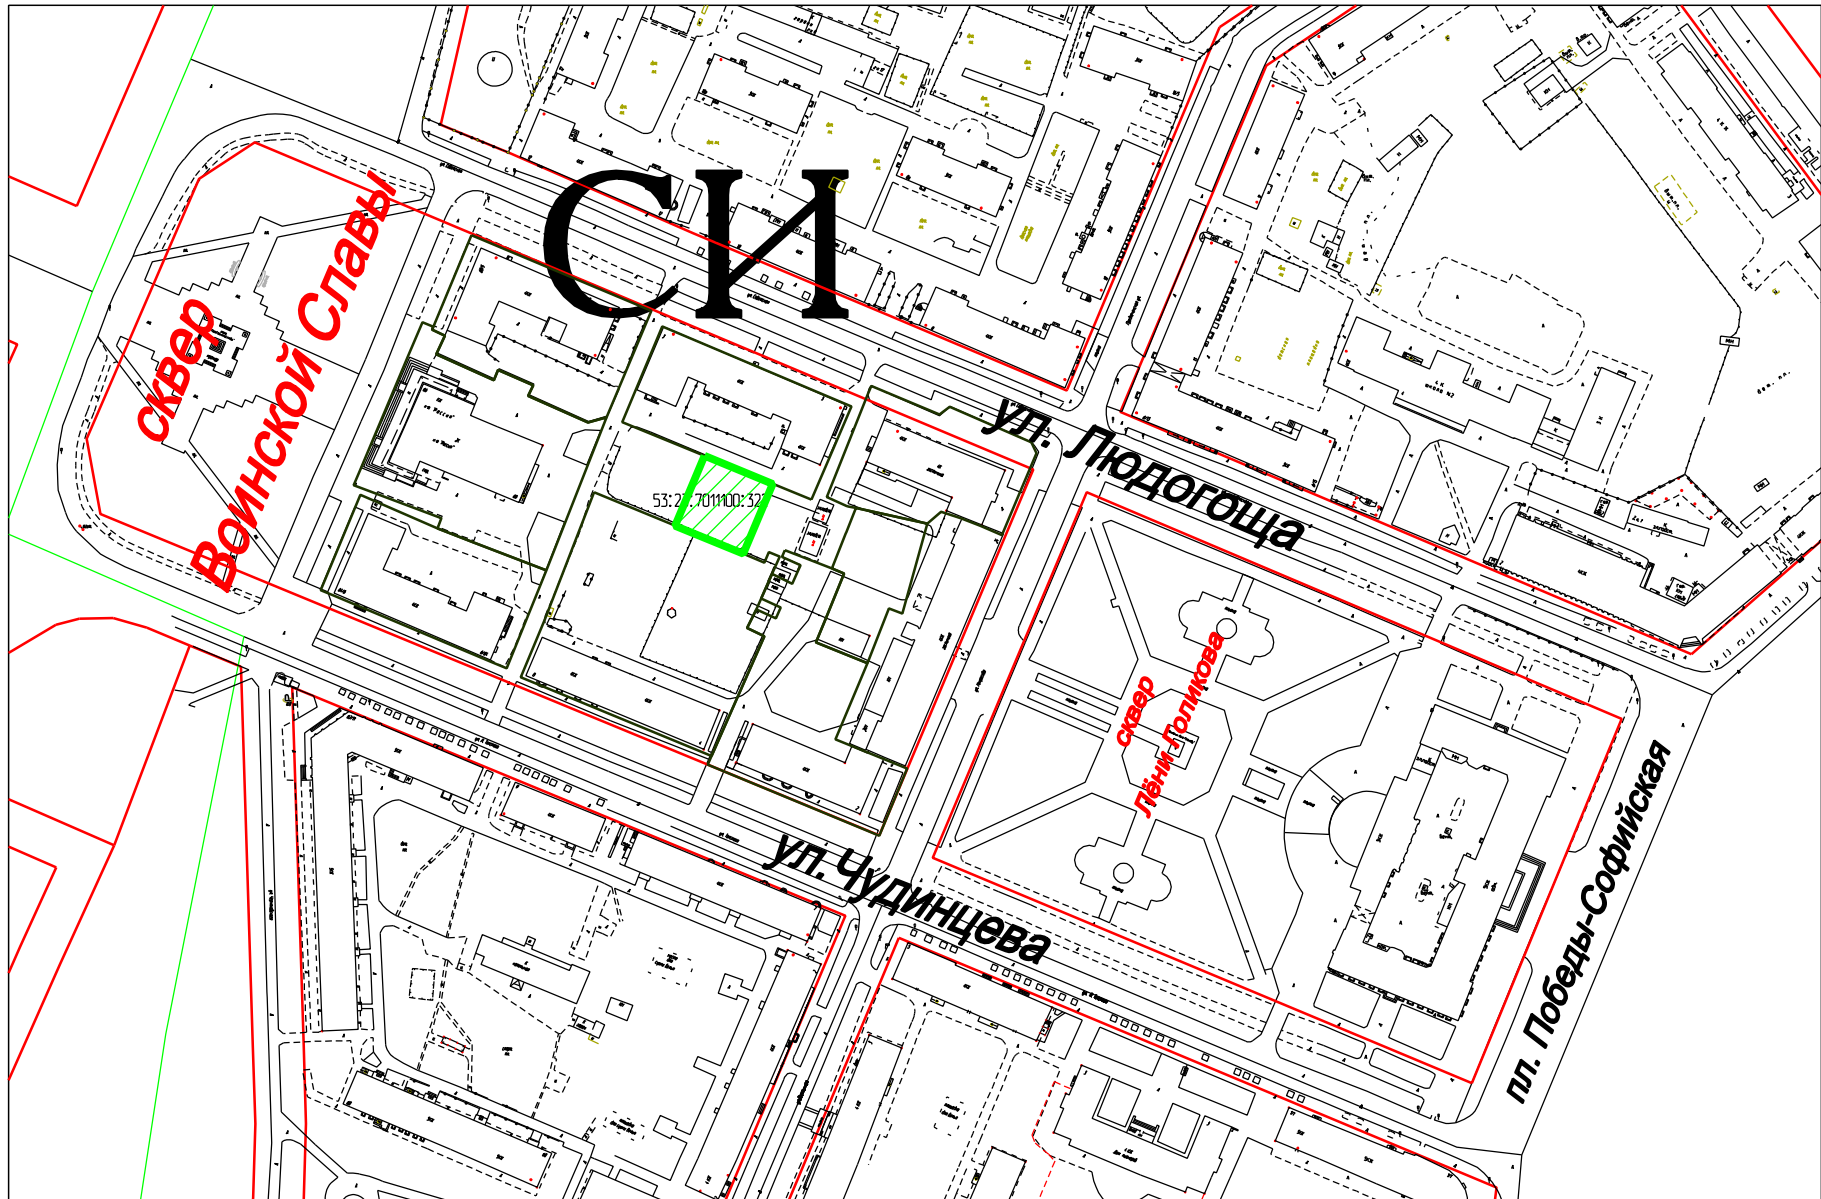

Ситуационная схема земельного участка  
с кадастровым номером 53:23:7011100:322 по ул. Людогоща, з/у 3к3  
зона СИ-специальная историческая зона  
4.9.2 Стоянка транспортных средств

Условные обозначения:

граница земельного участка с КН 53:23:7011100:322

красная линия