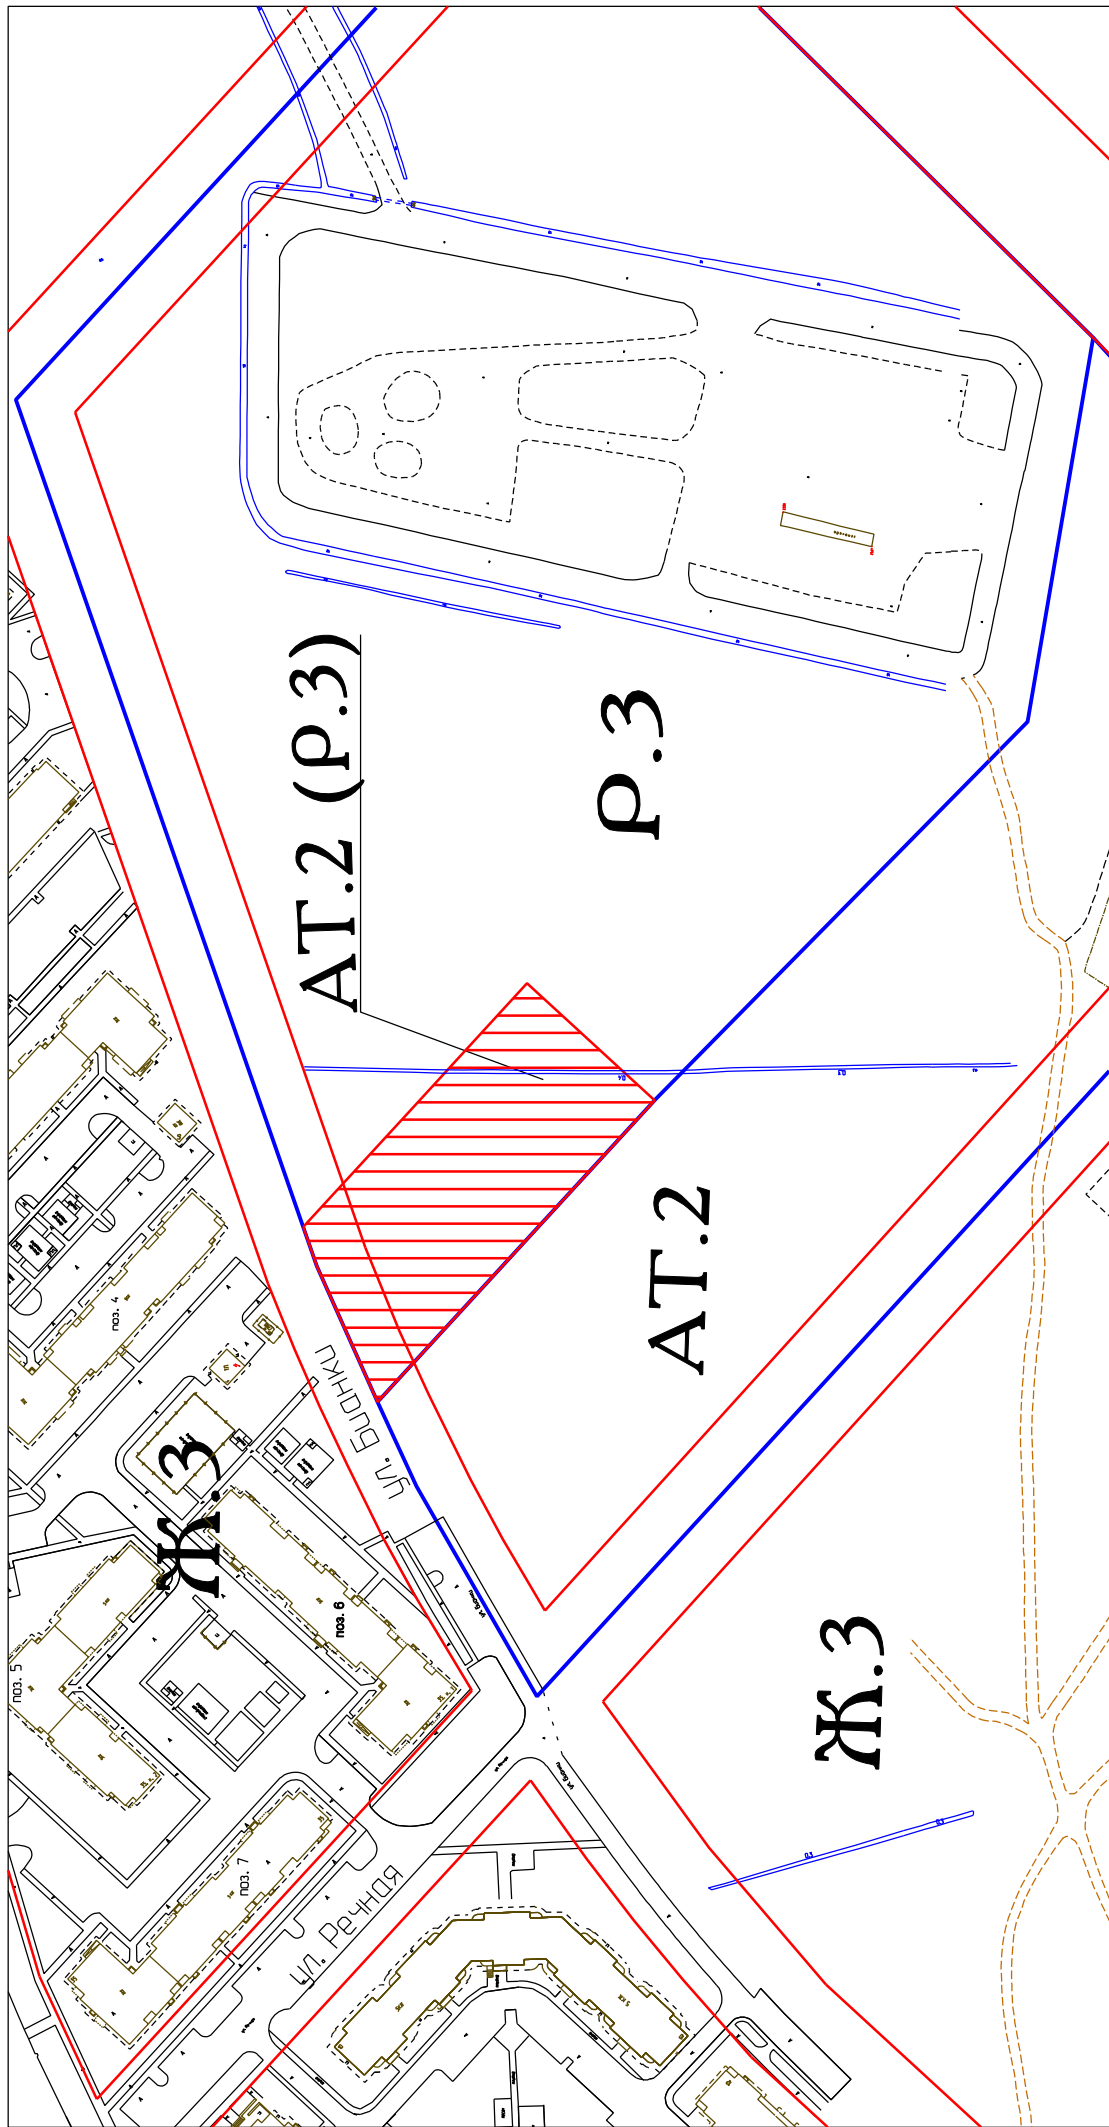

План-схема изменения типа частей территориальных зон в квартале 147 Псковского района  
Великого Новгорода

зона: АТ.2 - зона обслуживания населения  
зона: Р.3 - зона активного отдыха в парках

Условные обозначения:

- территория предлагаемая к перезонированию
- граница территориальных зон
- красная линия