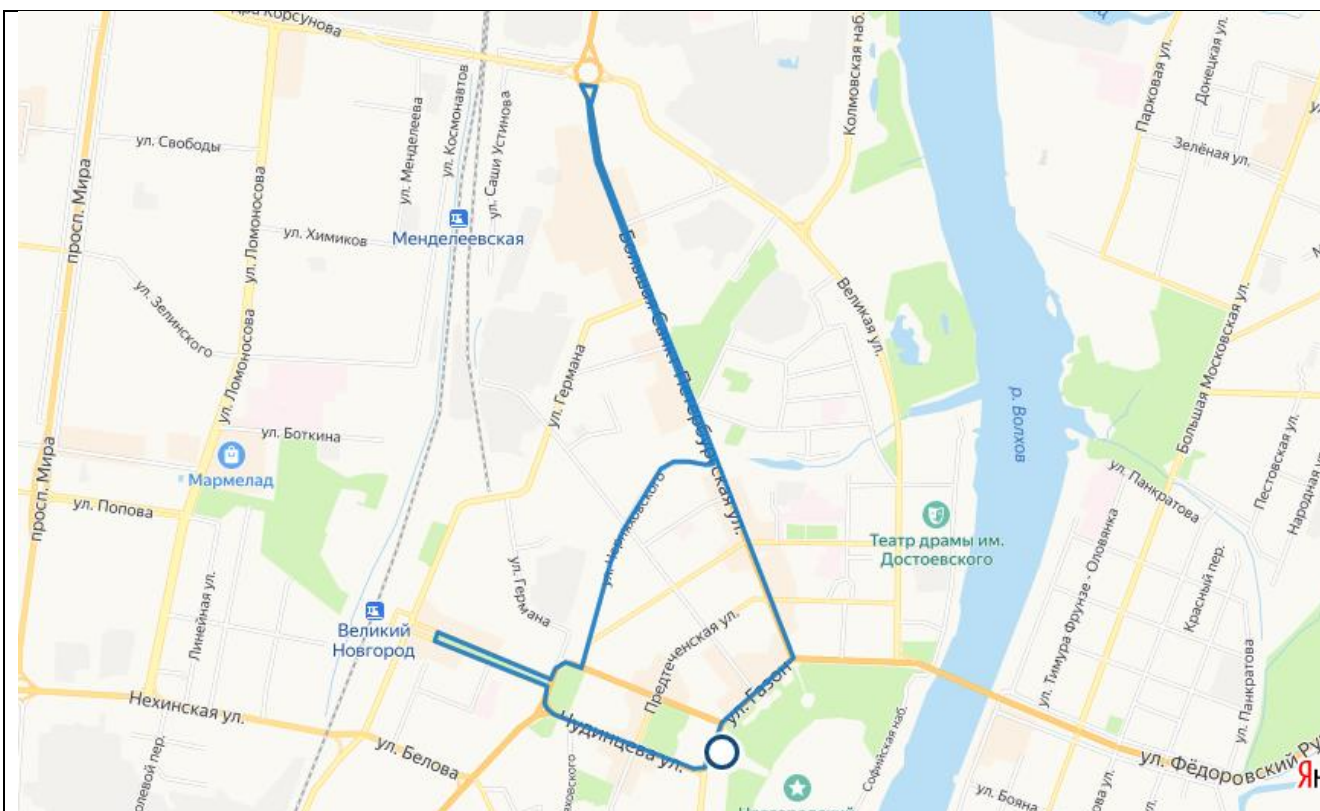

МАРШРУТЫ ЛЕГКОАТЛЕТической ЭСТАФЕТЫ

МАРШРУТ «БУДЬ В СПОРТЕ» И «АКТИВНОЕ ДОЛГОЛЕТИЕ»

ЖЕНСКИЙ МАРШРУТ

МУЖСКОЙ И ИНДИВИДУАЛЬНЫЙ МАРШРУТ

СМЕШАННЫЙ МАРШРУТ

(участвуют команды общеобразовательных учреждений, которые комплектуются из учащихся 9 кл. и моложе)