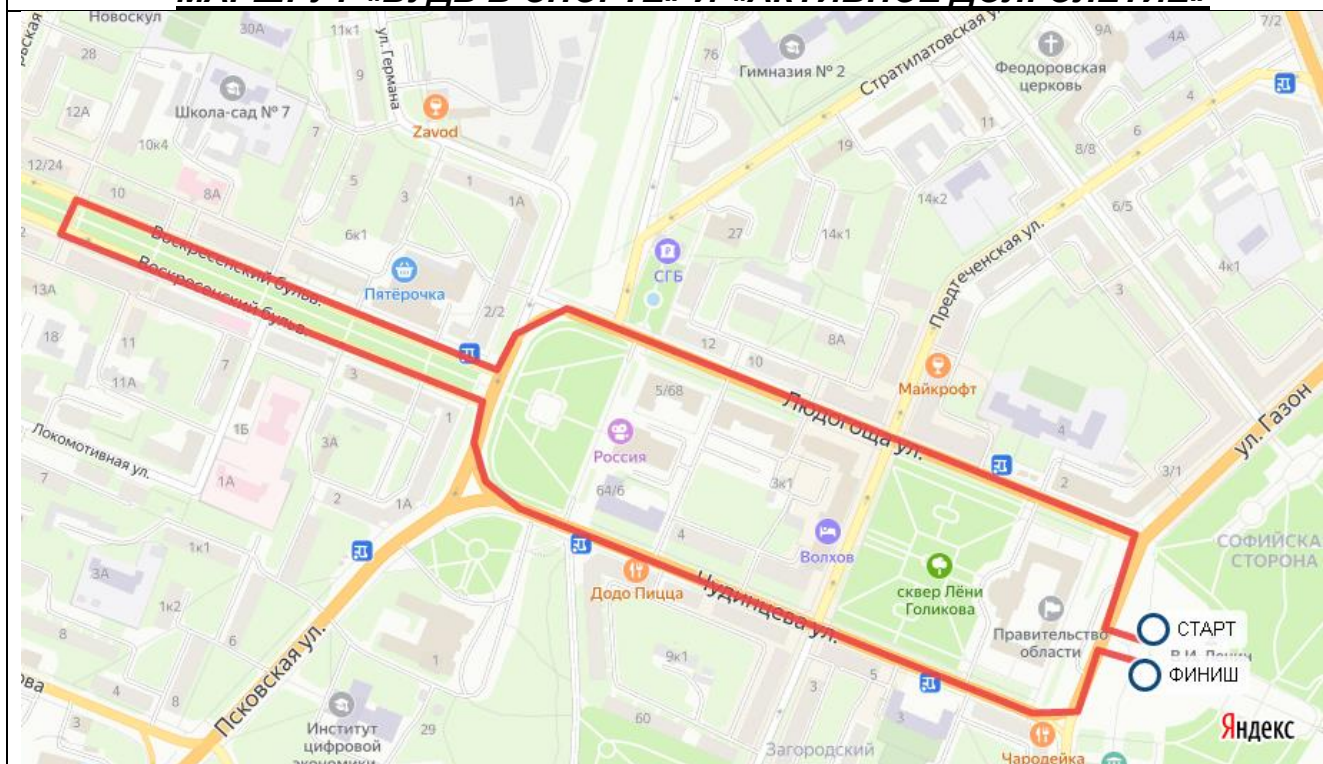

МАРШРУТЫ ЛЕГКОАТЛЕТической ЭСТАФЕТЫ

МАРШРУТ «БУДЬ В СПОРТЕ» И «АКТИВНОЕ ДОЛГОЛЕТИЕ»

ЖЕНСКИЙ МАРШРУТ

МУЖСКОЙ И ИНДИВИДУАЛЬНЫЙ МАРШРУТ

СМЕШАННЫЙ МАРШРУТ

(участвуют команды общеобразовательных учреждений, которые комплектуются из учащихся 9 кл. и моложе)