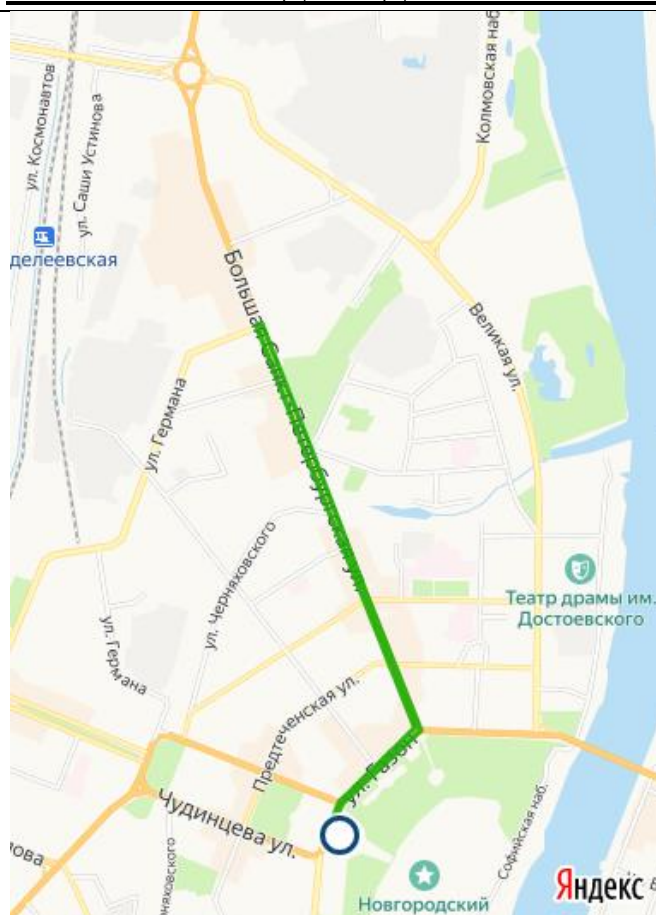

МАРШРУТЫ ЛЕГКОАТЛЕТической ЭСТАФЕТЫ

МАРШРУТ «БУДЬ В СПОРТЕ» И «АКТИВНОЕ ДОЛГОЛЕТИЕ»

ЖЕНСКИЙ МАРШРУТ

МУЖСКОЙ И ИНДИВИДУАЛЬНЫЙ МАРШРУТ

СМЕШАННЫЙ МАРШРУТ

(участвуют команды общеобразовательных учреждений, которые комплектуются из учащихся 9 кл. и моложе)