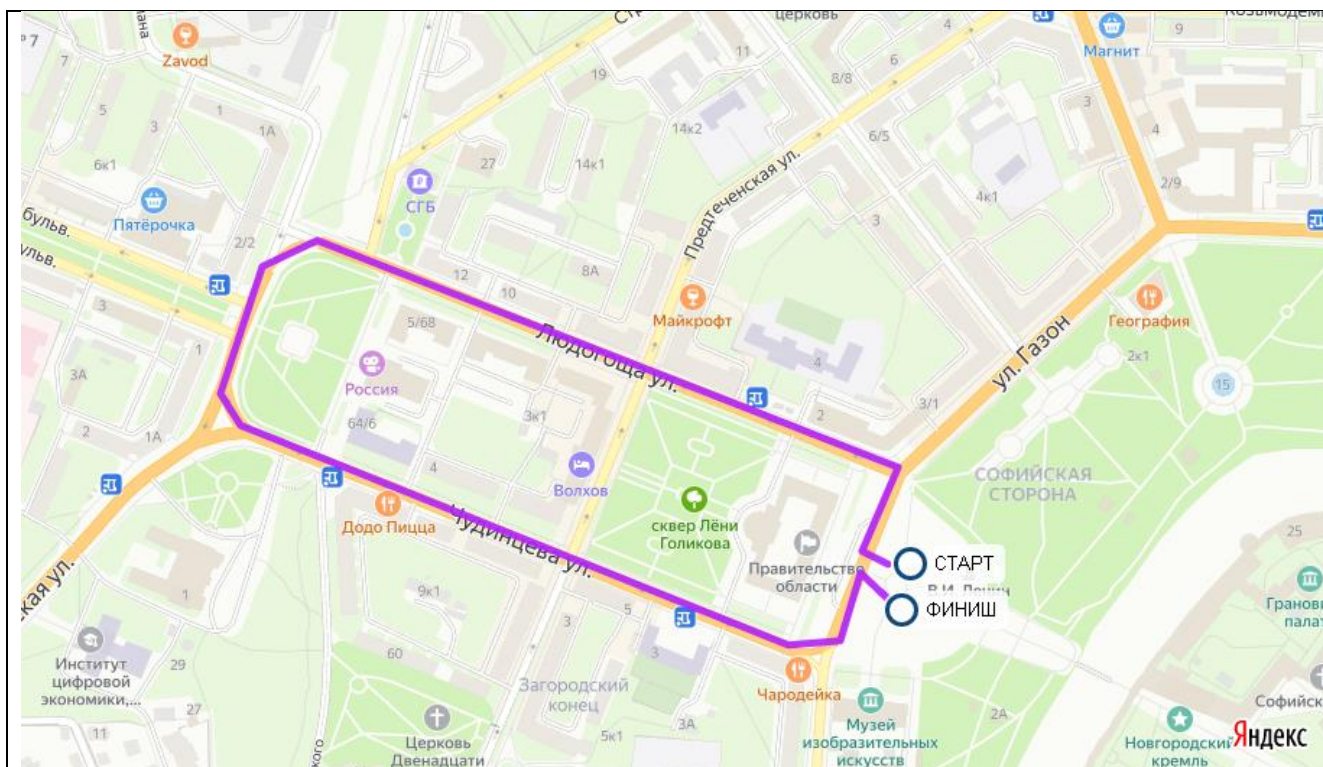

МАРШРУТЫ ЛЕГКОАТЛЕТической ЭСТАФЕТЫ

МАРШРУТ «БУДЬ В СПОРТЕ» И «АКТИВНОЕ ДОЛГОЛЕТИЕ»

ЖЕНСКИЙ МАРШРУТ

МУЖСКОЙ И ИНДИВИДУАЛЬНЫЙ МАРШРУТ

СМЕШАННЫЙ МАРШРУТ

(участвуют команды общеобразовательных учреждений, которые комплектуются из учащихся 9 кл. и моложе)