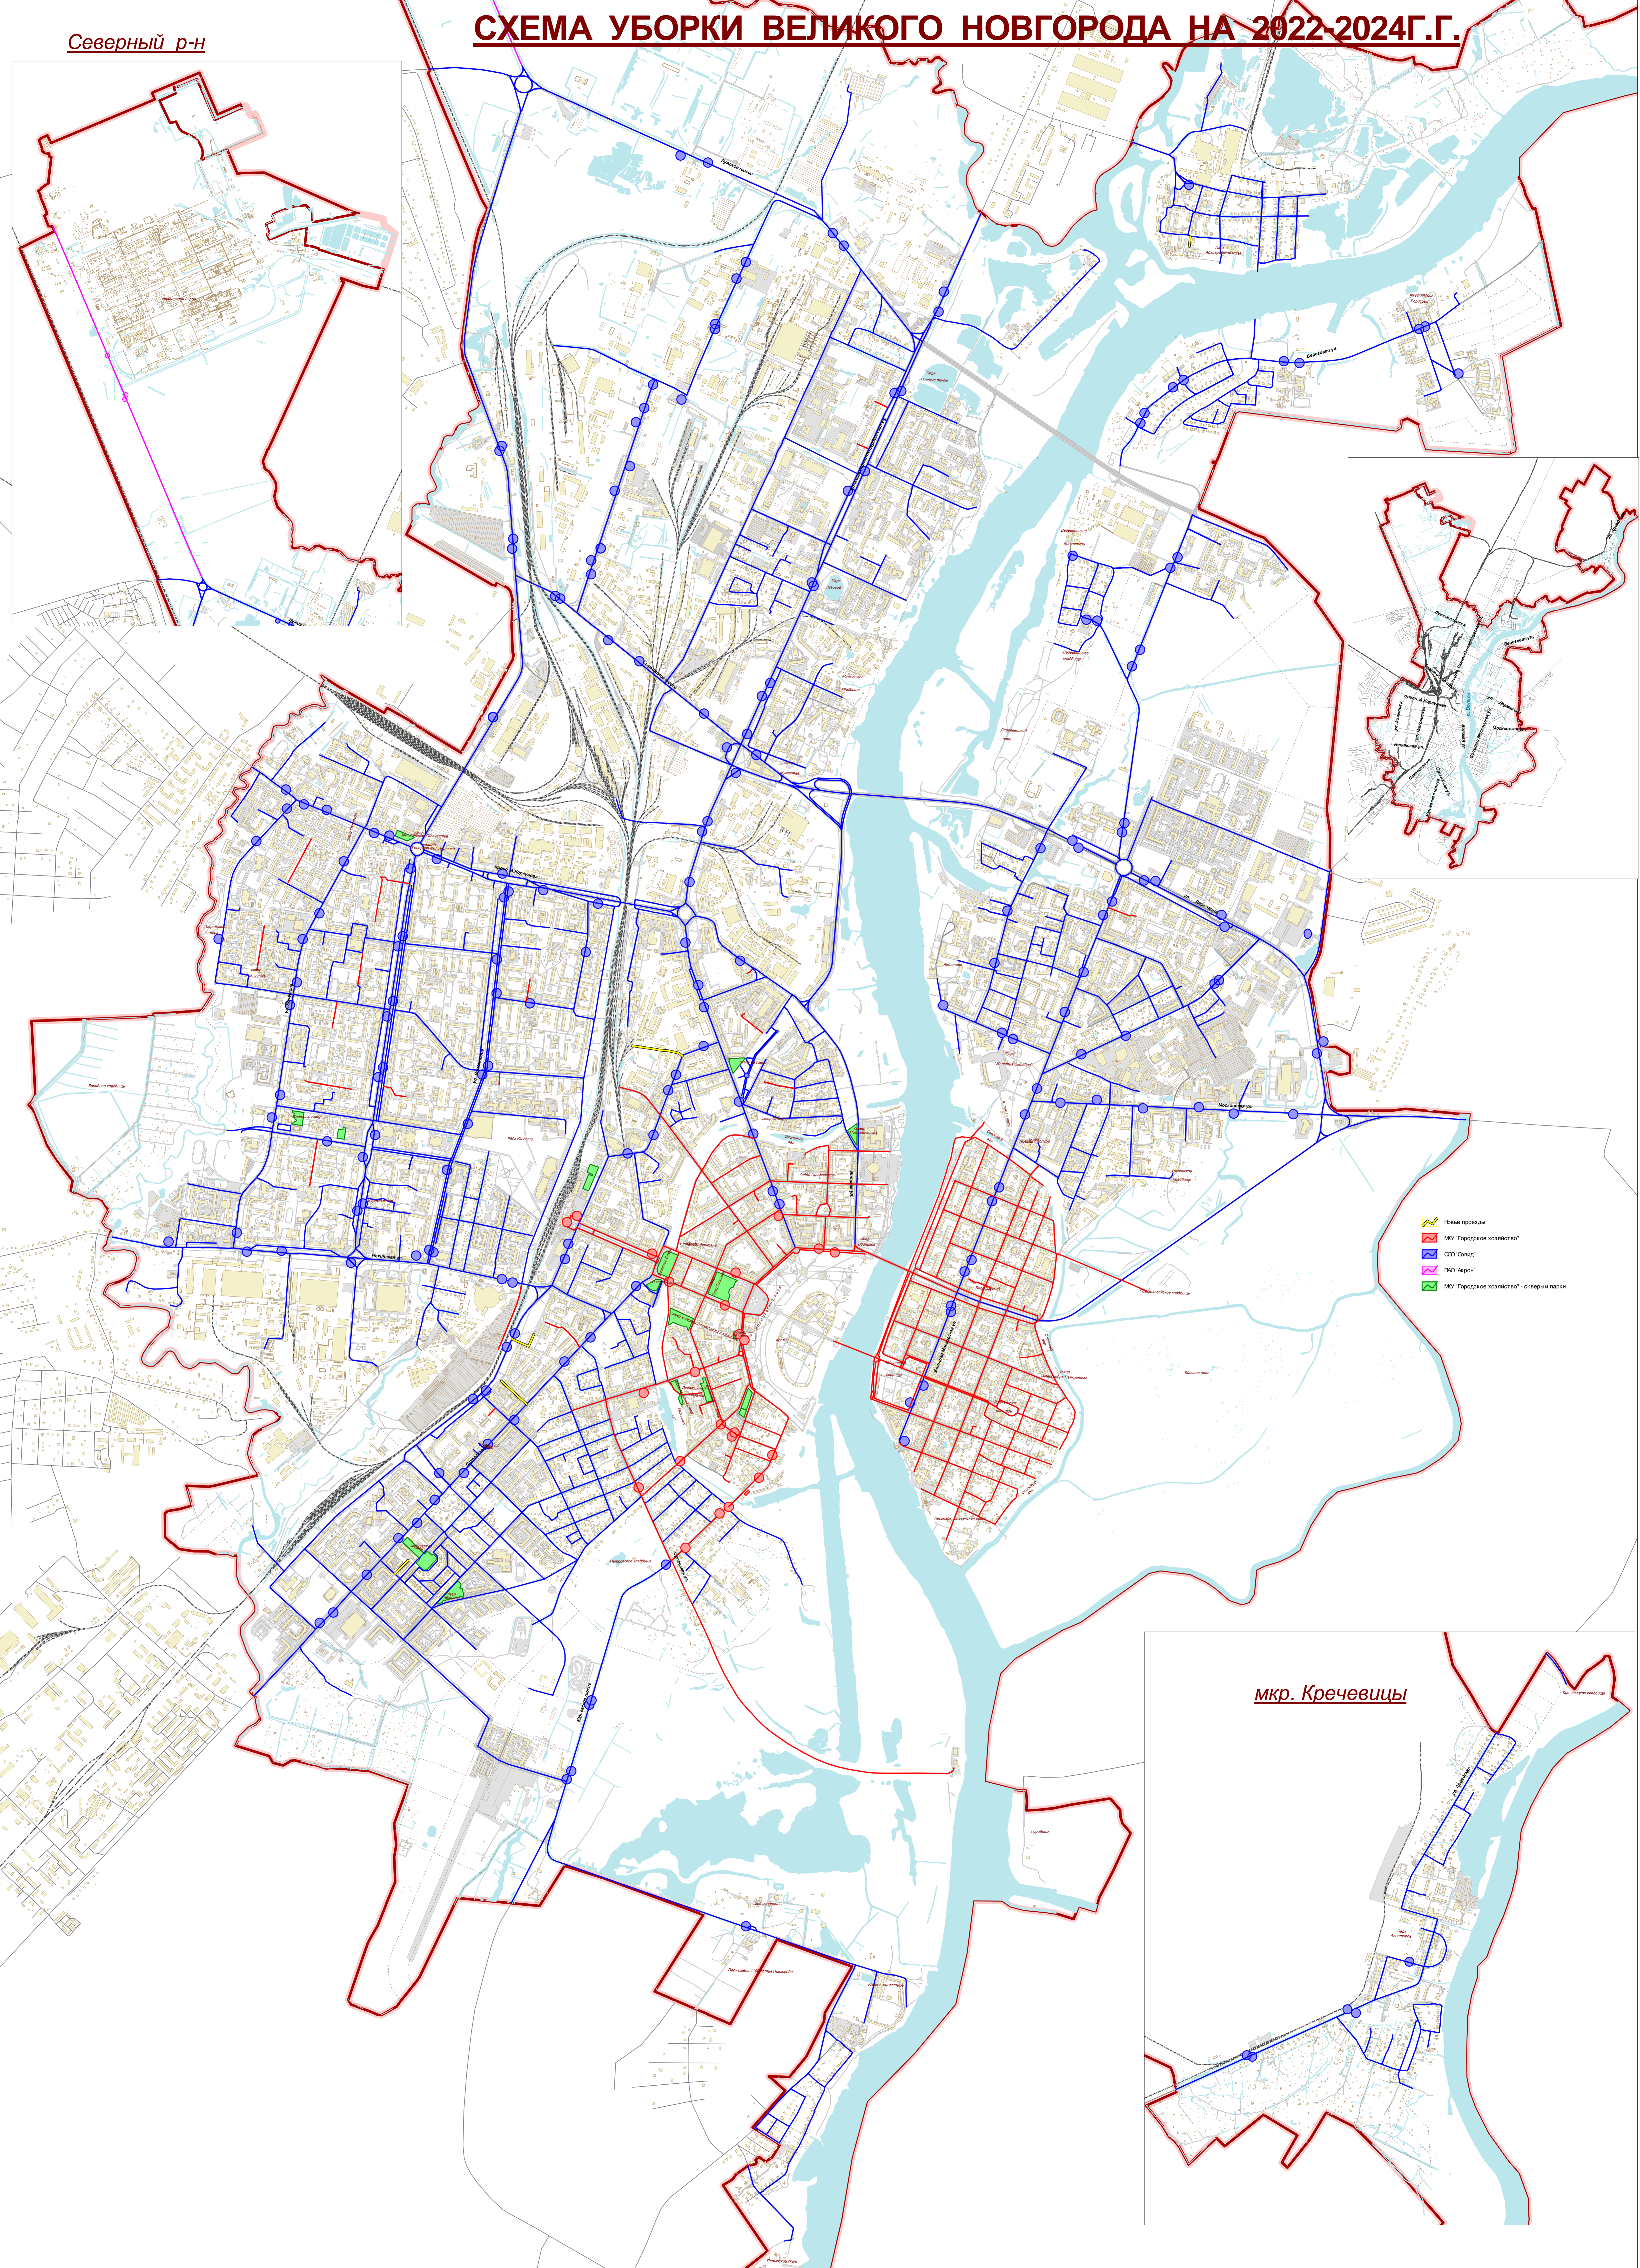

Северный р-н

# СХЕМА УБОРКИ ВЕЛИКОГО НОВГОРОДА НА 2022-2024Г.Г.

- Новые проезды
- МУ "Городское хозяйство"
- ООО "Селич"
- ГКО "Ярост"
- МУ "Городское хозяйство" - скверы и парки

мкр. Кречевицы